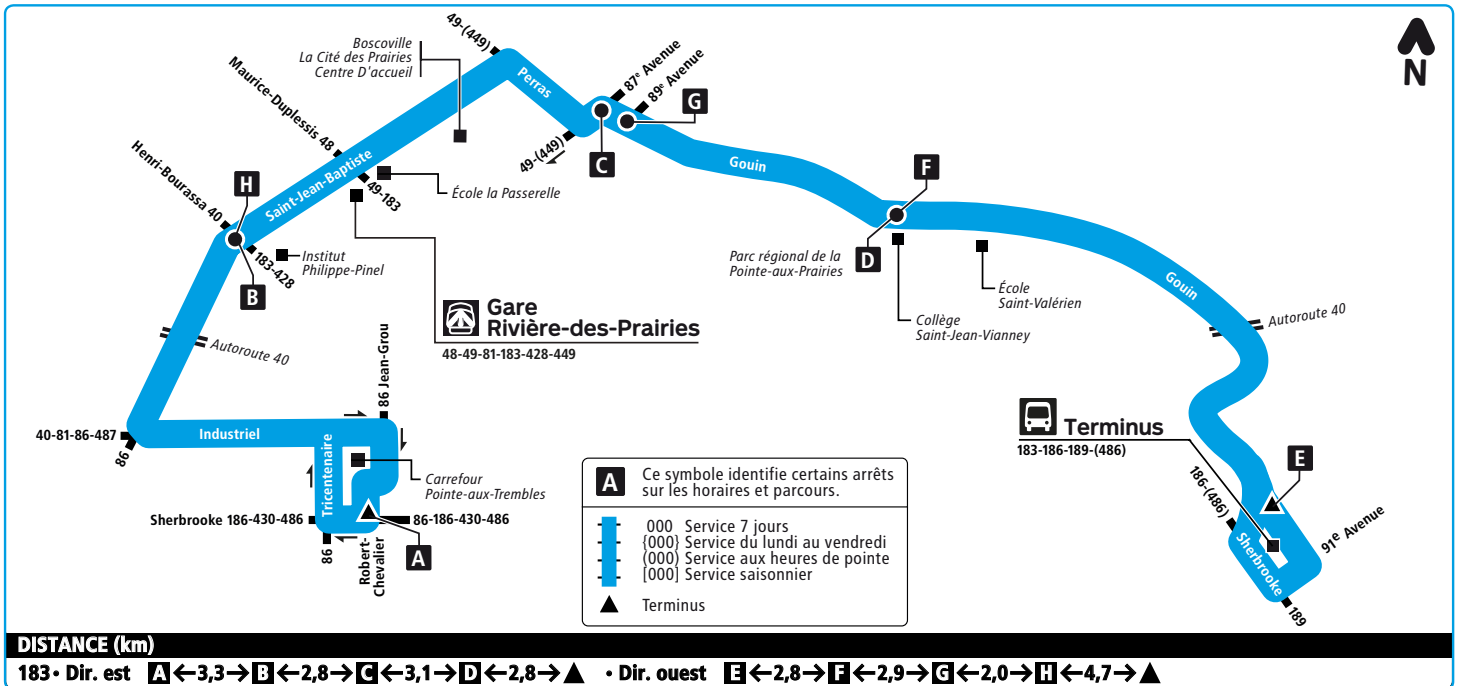

## 183 Gouin Est

En vigueur  
du 27 août 2018 au 6 janvier 2019

## INFORMATION

Ce symbole **A** identifie certains arrêts sur les horaires et parcours.

Présentez-vous quelques minutes à l'avance à l'arrêt. À moins de facteurs indépendants de notre volonté, le bus y sera dans les trois minutes suivant l'heure.