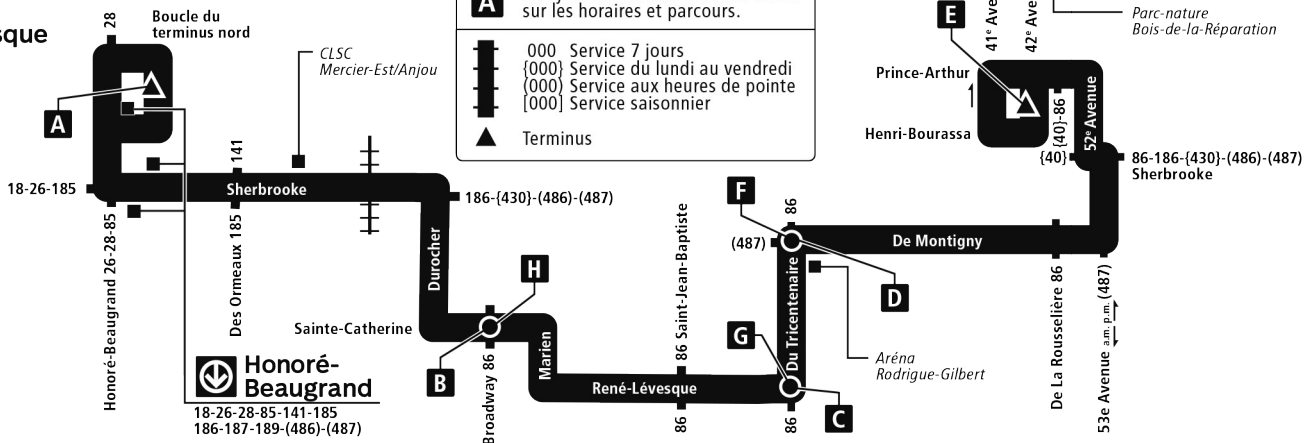

187 René-Lévesque

DISTANCE (km)

187 • Dir. est **A** ← 5,2 → **B** ← 2,4 → **C** ← 0,6 → **D** ← 4,0 → **A** • Dir. ouest **E** ← 4,2 → **F** ← 0,5 → **G** ← 2,5 → **H** ← 5,1 → **A**

187 • Direction ouest

Lundi au vendredi																				
	E 53474 42e Avenue / Henri-Bourassa 12 min →					F 53540 du Tricentenaire / De Montigny 2 min →					G 53589 du Tricentenaire / René-Lévesque 10 min →					H 54439 Sainte-Catherine / Broadway 15 min →				
04h	43	57				53					54					02	16	30	43	54
05h	10	23	34	44	53	07	21	34	45	55	08	22	35	46	56	04	13	24	32	»
06h	02	»				04	13	»			05	14	22	»		04	13	24	32	»
07h	»	07	17	27	35	»	29	37	39	47	»	31	39	41	49	»	41	49	51	59
08h	01	11	20	30	40	03	»	13	22	31	05	»	15	23	32	»	06	15	»	23
09h	00	10	20	30	40	01	11	21	31	41	02	12	22	32	42	00	10	20	30	40
10h	00	10	20	30	40	01	11	21	31	41	02	12	22	32	42	00	10	20	30	40
11h	00	10	20	30	40	01	11	21	31	41	02	12	22	32	42	00	10	20	30	40
12h	00	10	20	30	40	01	11	21	31	41	02	12	22	32	42	00	10	20	30	40
13h	00	10	20	30	40	01	11	21	31	41	02	12	22	32	42	00	10	20	30	40
14h	05	28	54			01	16	40			02	17	41			00	10	25	49	
15h	22	50				06	34				07	35				15	43			
16h	18	46				02	30	58			03	32				11	40			
17h	16	46				28	58				00	30				08	38			
18h	16	46				27	57				00	28	58			08	36			
19h	15	44				26	55				27	56				06	35			
20h	13	43				24	54				25	55				04	33			
21h	13	44				24	55				25	56				03	32			
22h	15	45				24	54				25	55				03	32			
23h	15	45				24	54				25	55				02	32			
00h	16	49				25	58				26	59				02	33			
01h																06				

Horaire en **CARACTÈRE GRAS** : bus avec rampe avant.

» Durant cette période, le service est à toutes les 7 minutes ou moins. Pour connaître l'heure de passage des bus avec rampe avant, consultez les horaires ajustés aux événements.

Samedi																				
	E 53474 42e Avenue / Henri-Bourassa 11 min →					F 53540 du Tricentenaire / De Montigny 1 min →					G 53589 du Tricentenaire / René-Lévesque 7 min →					H 54439 Sainte-Catherine / Broadway 13 min →				
04h	45					55					56					02	32			
05h	15	45				25	55				26	56				02	32			
06h	15	44				25	55				26	56				02	32			
07h	08	30	52			19	41				20	42				02	26	48		
08h	14	34	51			03	25	45			04	26	46			10	32	52		
09h	07	23	40	57		02	18	34	51		03	19	35	52		09	25	42	59	
10h	11	33	52			08	26	44			09	27	45			16	34	52		
11h	11	30	50			03	22	41			04	23	42			11	30	49		
12h	12	35	57			01	23	46			02	24	47			09	31	54		
13h	18	39				08	29	50			09	30	51			16	37	58		
14h	00	21	44			11	32	55			12	33	56			19	40			
15h	09	36				20	47				21	48				03	28	55		
16h	04	31	59			15	42				16	43				23	50			
17h	27	59				10	38				11	39				18	46			
18h	30					10	41				11	42				18	49			
19h	02	33				13	44				14	45				21	52			
20h	05	37				16	48				17	49				24	56			
21h	09	39				20	50				21	51				28	58			
22h	08	37				19	47				20	48				27	54			
23h	07	37				17	47				18	48				24	54			
00h	07	38				17	47				18	48				24	54			
01h	09					18					19					25				

Horaire en **CARACTÈRE GRAS** : bus avec rampe avant.

Dimanche																				
	E 53474 42e Avenue / Henri-Bourassa 11 min →					F 53540 du Tricentenaire / De Montigny 1 min →					G 53589 du Tricentenaire / René-Lévesque 6 min →					H 54439 Sainte-Catherine / Broadway 13 min →				
04h	43					52					53					59				
05h	16	48				25	57				26	58				32				
06h	20	52				29					30					04	36			
07h	23	45				02	33	55			03	34	56			09	40			
08h	06	27	50			16	37				17	38				02	23	44		
09h	12	34	55			00	23	45			01	24	46			07	30	52		
10h	15	34	53			06	26	45			07	27	46			13	33	52		
11h	13	33	52			04	24	44			05	25	45			11	31	51		
12h	11	31	50			03	22	42			04	23	43			10	29	49		
13h	10	30	49			01	21	41			02	22	42			08	28	48		
14h	08	39				00	19	50			01	20	51			07	26	57		
15h	10	41				21	52				22	53				28	59			
16h	13	45				24	56				25	57				31				
17h	18	50				29					30					03	36			
18h	22	51				01	33				02	34				08	40			
19h	20	50				02	31				03	32				09	38			
20h	20	50				01	31				02	32				08	38			
21h	20	50				01	31				02	32				08	38			
22h	20	50				01	30				02	31				08	36			
23h	20	50				00	30				01	31				06	36			
00h	20	51				00	30				01	31				06	36			
01h						00					01					06				

Horaire en **CARACTÈRE GRAS** : bus avec rampe avant.

JOURS FÉRIÉS • LIGNE 187

19 avril, 22 avril : horaire spécial, consultez les horaires en temps réel

20 mai : horaire du dimanche