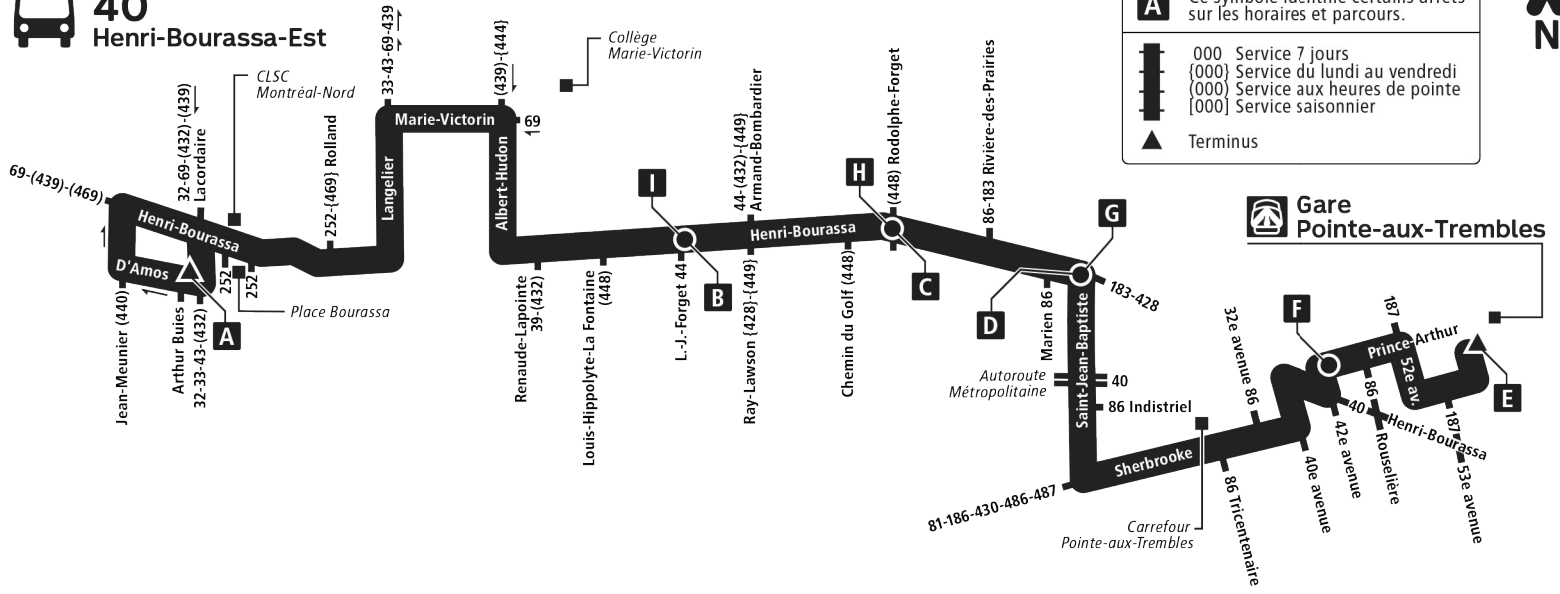

* Le code d'arrêt permet d'obtenir les heures de passage des lignes de bus à cet arrêt.
 = Arrêt accessible pour les personnes se déplaçant en fauteuil roulant.

Suivez l'arrivée de votre bus en temps réel

Web et mobile: stm.info

Applications: Transit Chrono

40 Henri-Bourassa-Est

A Ce symbole identifie certains arrêts sur les horaires et parcours.

- 000 Service 7 jours
- {000} Service du lundi au vendredi
- (000) Service aux heures de pointe
- [000] Service saisonnier
- ▲ Terminus

DISTANCE (km)
 40 • Dir. est **A** ← 4,8 → **B** ← 2,5 → **C** ← 2,9 → **D** ← 6,6 → **A** • Dir. ouest **E** ← 1,6 → **F** ← 5,1 → **G** ← 2,8 → **H** ← 2,5 → **I** ← 4,3 → **A**

40 • Direction ouest

Lundi au vendredi					
	E 61728 Gare Pointe-aux-Trembles 5 min →	F 61729 Prince-Arthur / 43e Avenue 17 min →	G 54246 Henri-Bourassa / Saint-Jean-Baptiste 5 min →	H 54733 Henri-Bourassa / Rodolphe-Forget 6 min →	I 51847 Henri-Bourassa / L.-J.-Forget 15 min →
06h	04 52	08 56	23	28	33
07h	09 26	14 31	12 31 48	17 36 53	22 41 58
08h	04 44	09 49	26	31	36
09h	23	28	05 43	10 48	15 53
10h	01 40	06 45	21	26	31
11h	19 58	24	00 39	05 44	10 49
12h	38	03 43	18 58	23	28
13h	18 58	23	39	03 44	09 50
14h	38	03 43	19 59	24	30
15h	18	23	39	04 44	10 50
16h	01 45	06 50	22	27	33
17h	26	31	06 47	11 52	16 56
18h	07 44	12 49	28	32	36
19h			05	09	13