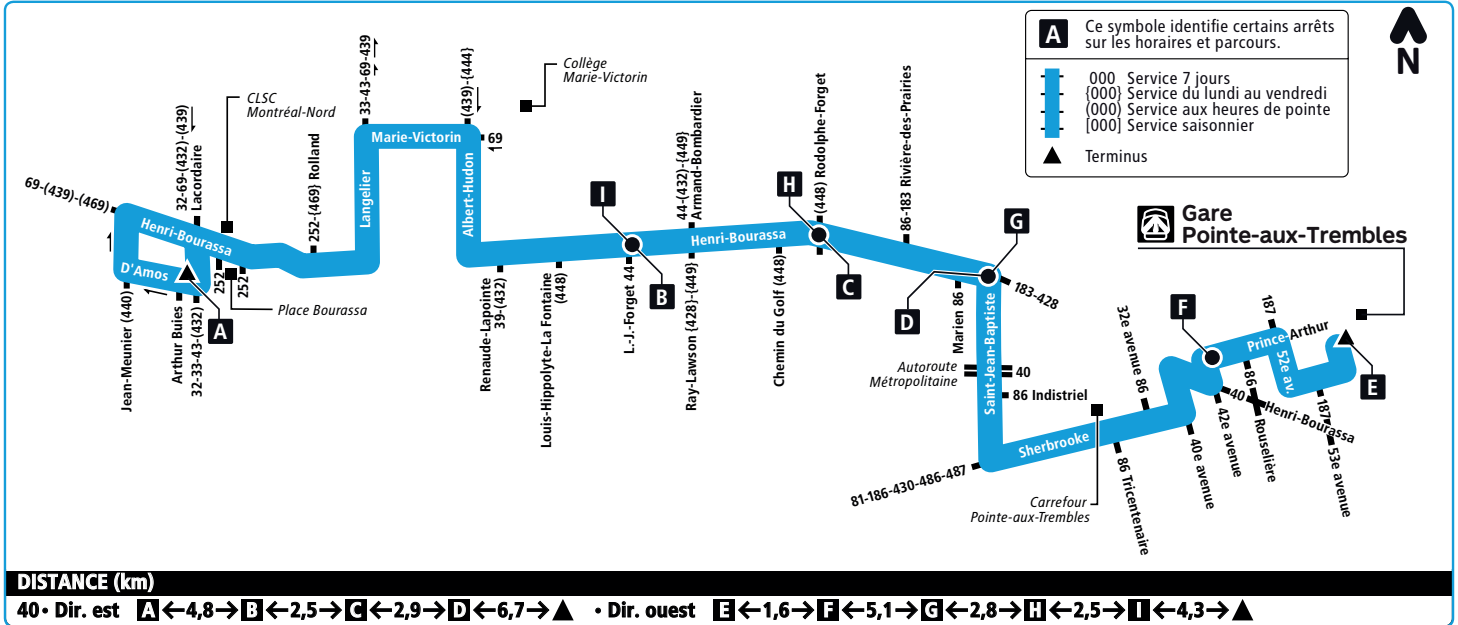

PLANIBUS

40

Henri-Bourassa-Est

En vigueur
du 27 août 2018 au 6 janvier 2019

INFORMATION

Ce symbole **A** identifie certains arrêts sur les horaires et parcours.

Présentez-vous quelques minutes à l'avance à l'arrêt. À moins de facteurs indépendants de notre volonté, le bus y sera dans les trois minutes suivant l'heure.

Horaire en **CARACTÈRE GRAS** : bus avec rampe avant.

JOURS FÉRIÉS • LIGNE 40

3 septembre, 8 octobre, 25 décembre, 26 décembre, 1er janvier, 2 janvier : pas de service

PARCOURS 40 • Direction est

Rue/intersection de l'arrêt	♿	Arrêt*
A d'Amos / Arthur-Buies	✓	60326
Henri-Bourassa / Lacordaire	✓	55257
Henri-Bourassa / Rolland	✓	55294
Langelier / Renoir	✓	55306
Langelier / Dijon	✓	55302
Marie-Victorin / Albert-Hudon	✓	60507
Henri-Bourassa / Henri-Bourassa	✓	60387
Henri-Bourassa / 6e Avenue	✓	61529
Henri-Bourassa / Colbert	✓	53738
B Henri-Bourassa / L.-J.-Forget	✓	54514
Henri-Bourassa / Marco-Polo	✓	51932
Henri-Bourassa / Ray-Lawson	✓	60328
Henri-Bourassa / No 8255	✓	53785
Henri-Bourassa / du Golf	✓	61756

Rue/intersection de l'arrêt	♿	Arrêt*
Sherbrooke / du Tricentenaire	✓	53457
Sherbrooke / Robert-Chevalier	✓	53470
Sherbrooke / No 13092	✓	53712
Sherbrooke / 32e Avenue	✓	53477
Sherbrooke / 36e Avenue	✓	53487
40e Avenue / Beaudry		61741
42e Avenue / Prince-Arthur		61732
Prince-Arthur / François-Harel	✓	53448
Prince-Arthur / De La Rousselière	✓	53465
Prince-Arthur / No 14135	✓	53718
52e Avenue / Prince-Arthur	✓	53719
Sherbrooke / 53e Avenue	✓	53513
▲ Gare Pointe-aux-Trembles		61728