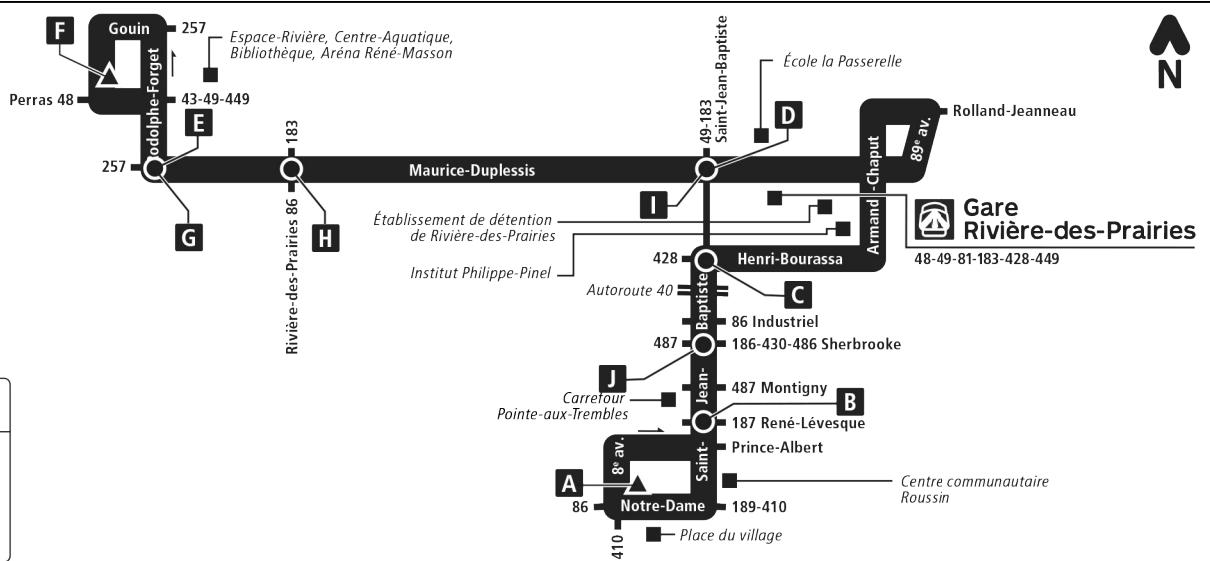

81 Saint-Jean-Baptiste

A Ce symbole identifie certains arrêts sur les horaires et parcours.

000 Service 7 jours
(000) Service du lundi au vendredi
(000) Service aux heures de pointe
[000] Service saisonnier

▲ Terminus

DISTANCE (km)
81 • Dir. nord **A** ← 1,3 → **B** ← 3,1 → **C** ← 2,7 → **D** ← 3,4 → **E** ← 0,9 → **A** • Dir. sud **F** ← 1,8 → **G** ← 1,3 → **H** ← 2,2 → **I** ← 4,7 → **J** ← 1,8 → **A**

81 • Direction sud

Lundi au vendredi				
F 60898 Rodolphe-Forget / Fernand-Forest	G 60306 Rodolphe-Forget / Maurice-Duplessis	H 52655 Maurice-Duplessis / Rivière-des-Prairies	I 61668 Gare Rivière-des- Prairies	J 53425 Saint-Jean-Baptiste / Sherbrooke
6 min →	4 min →	4 min →	12 min →	8 min →
06h 26	32	36	40	51
07h 00 39	06 45	10 49	14 53	25
08h 05 30 56	11 36	15 40	19 44	05 31 56
09h 21 46	02 27 52	06 31 56	10 35	20 45
10h 11 36	17 42	21 46	00 25 50	10 35
11h 01 26 51	07 32 57	11 36	15 40	00 25 50
12h 16 41	22 47	01 26 51	05 30 55	15 40
13h 06 31 56	12 37	16 41	20 45	05 30 55
14h 21 46	02 27 52	06 31 56	10 35	21 46
15h 11 36	17 42	21 46	00 25 50	11 36
16h 01 26 51	07 32 57	11 36	15 40	01 27 52
17h 15 40	21 46	01 25 50	05 29 54	17 41
18h 06 32 57	12 38	16 42	20 46	06 32 58
19h 22 48	03 28 54	07 32 58	11 36	21 46
20h 16 45	22 51	26 55	02 30 59	12 40
21h				09

Horaires en **CARACTÈRE GRAS** : bus avec rampe avant.

Samedi				
F 60898 Rodolphe-Forget / Fernand-Forest	G 60306 Rodolphe-Forget / Maurice-Duplessis	H 52655 Maurice-Duplessis / Rivière-des-Prairies	I 61668 Gare Rivière-des- Prairies	J 53425 Saint-Jean-Baptiste / Sherbrooke
6 min →	4 min →	4 min →	10 min →	7 min →
07h 20 43	26 49	30 53	34 57	44
08h 07 31 55	13 37	17 41	21 45	07 31 55
09h 20 45	01 26 51	05 30 55	09 34 59	19 44
10h 10 35	16 41	20 45	24 49	09 34 59
11h 00 25 50	06 31 56	10 35	14 39	24 49
12h 15 40	21 46	00 25 50	04 29 54	14 39
13h 05 30 55	11 36	15 40	19 44	04 29 54
14h 20 45	01 26 51	05 30 55	09 34 59	19 44
15h 10 35	16 41	20 45	24 49	09 34 59
16h 00 25 50	06 31 56	10 35	14 39	24 49
17h 15 40	21 46	00 25 50	04 29 54	14 39
18h 05 30 55	11 36	15 40	19 44	04 29 54
19h 20 45	01 26 51	05 30 55	09 34 59	19 44
20h 12	18	22	26	09 36

Horaires en **CARACTÈRE GRAS** : bus avec rampe avant.

Dimanche				
F 60898 Rodolphe-Forget / Fernand-Forest	G 60306 Rodolphe-Forget / Maurice-Duplessis	H 52655 Maurice-Duplessis / Rivière-des-Prairies	I 61668 Gare Rivière-des- Prairies	J 53425 Saint-Jean-Baptiste / Sherbrooke
6 min →	4 min →	4 min →	10 min →	7 min →
07h 20 43	26 49	30 53	34 57	44
08h 07 31 55	13 37	17 41	21 45	07 31 55
09h 20 45	01 26 51	05 30 55	09 34 59	19 44
10h 10 35	16 41	20 45	24 49	09 34 59
11h 00 25 50	06 31 56	10 35	14 39	24 49
12h 15 40	21 46	00 25 50	04 29 54	14 39
13h 05 30 55	11 36	15 40	19 44	04 29 54
14h 20 45	01 26 51	05 30 55	09 34 59	19 44
15h 10 35	16 41	20 45	24 49	09 34 59
16h 00 25 50	06 31 56	10 35	14 39	24 49
17h 15 40	21 46	00 25 50	04 29 54	14 39
18h 05 30 55	11 36	15 40	19 44	04 29 54
19h 20 45	01 26 51	05 30 55	09 34 59	19 44
20h 12	18	22	26	09 36

Horaires en **CARACTÈRE GRAS** : bus avec rampe avant.

JOURS FÉRIÉS • LIGNE 81
19 avril, 22 avril : horaire de semaine
20 mai : horaire du dimanche

En vigueur du 25 mars au 16 juin 2019

PARCOURS 81 • Direction sud