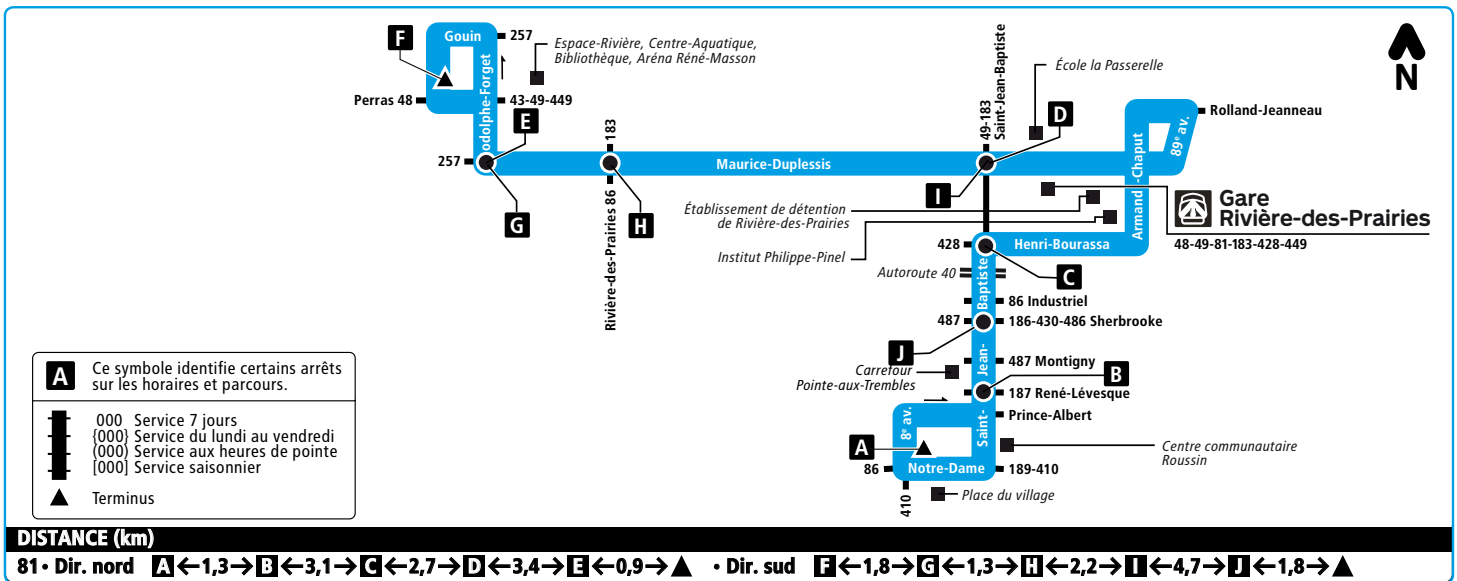

PLANIBUS

81 Saint-Jean-Baptiste

En vigueur
du 27 août 2018 au 6 janvier 2019

INFORMATION

Ce symbole **A** identifie certains arrêts sur les horaires et parcours.

Présentez-vous quelques minutes à l'avance à l'arrêt. À moins de facteurs indépendants de notre volonté, le bus y sera dans les trois minutes suivant l'heure.

Horaires ajustés aux événements

Repérez votre code de cinq chiffres sur le panneau d'arrêt.

Web
www.stm.info

Cellulaire
m.stm.info
SMS : 52786*

Téléphone
514 288-6287
(A-U-T-O-B-U-S)

* Frais standards de messagerie applicables.
Applications gratuites pour iPhone et Android.

Horaire en **CARACTÈRE GRAS** : bus avec rampe avant.

JOURS FÉRIÉS • LIGNE 81

3 septembre, 8 octobre, 25 décembre, 1er janvier : horaire du dimanche

26 décembre, 2 janvier : horaire du samedi

PARCOURS 81 • Direction nord

Horaire en **CARACTÈRE GRAS** : bus avec rampe avant.

JOURS FÉRIÉS • LIGNE 81

3 septembre, 8 octobre, 25 décembre, 1er janvier : horaire du dimanche

26 décembre, 2 janvier : horaire du samedi

PARCOURS 81 • Direction sud