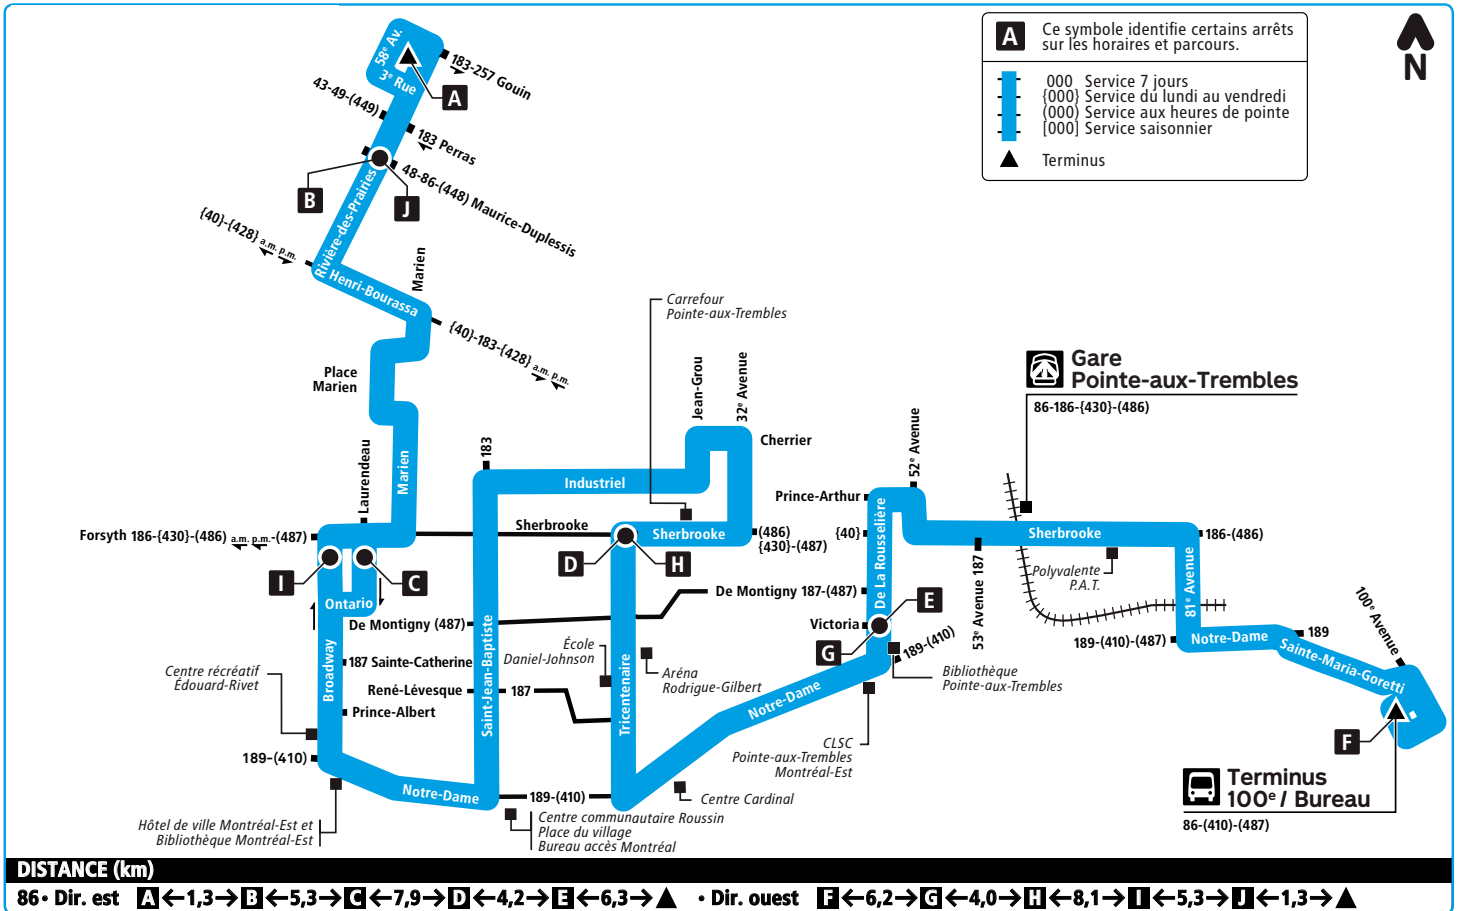

## Pointe-aux-Trembles

En vigueur  
du 27 août 2018 au 6 janvier 2019

## INFORMATION

Ce symbole **A** identifie certains arrêts sur les horaires et parcours.

Présentez-vous quelques minutes à l'avance à l'arrêt. À moins de facteurs indépendants de notre volonté, le bus y sera dans les trois minutes suivant l'heure.